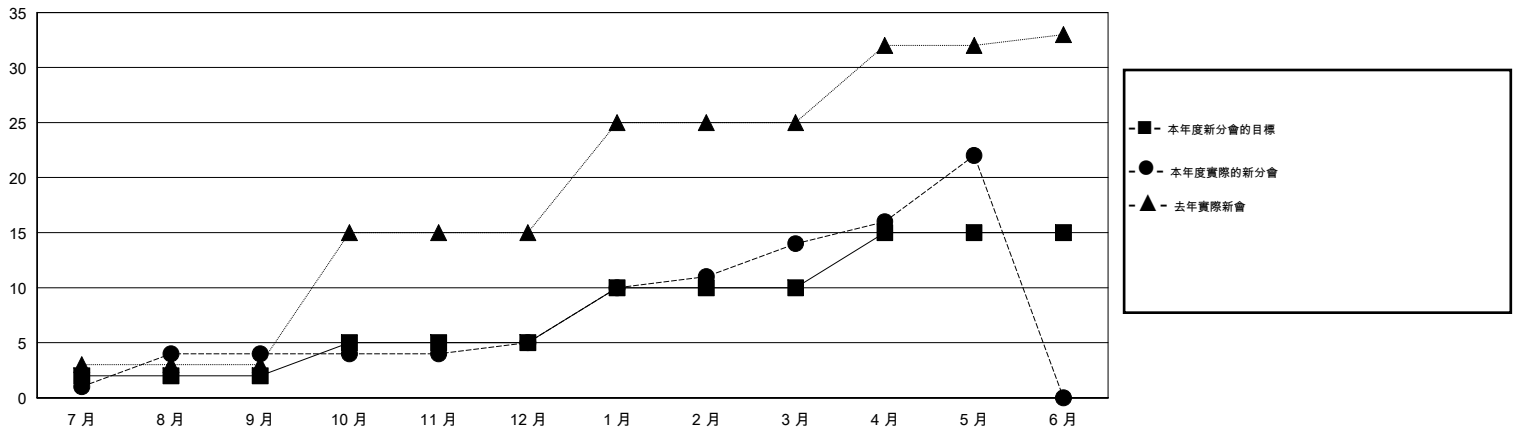

MONTHLY MEMBERSHIP PROGRESS REPORT

District 381

Results as of: 5/31/2016

GMT: ZE RAN SU

地點 CHINA

GMT憲章區 5

分會				
成果 2015-2016				
季	新分會目標	新會	會員流失的分會	淨增/減
7月/8月/9月	2	4	1	3
10月/11月/12月	3	1	1	0
1月/2月/3月	5	9	0	9
4月/5月/6月	5	8	0	8

位會員@每位須繳				
成果 2015-2016				
季	新會員目標	增加的授證/新會員	退會人數	淨增/減
7月/8月/9月	230	805	47	758
10月/11月/12月	360	604	53	551
1月/2月/3月	420	626	1,350	-724
4月/5月/6月	430	502	43	459

目標與實際新會累積