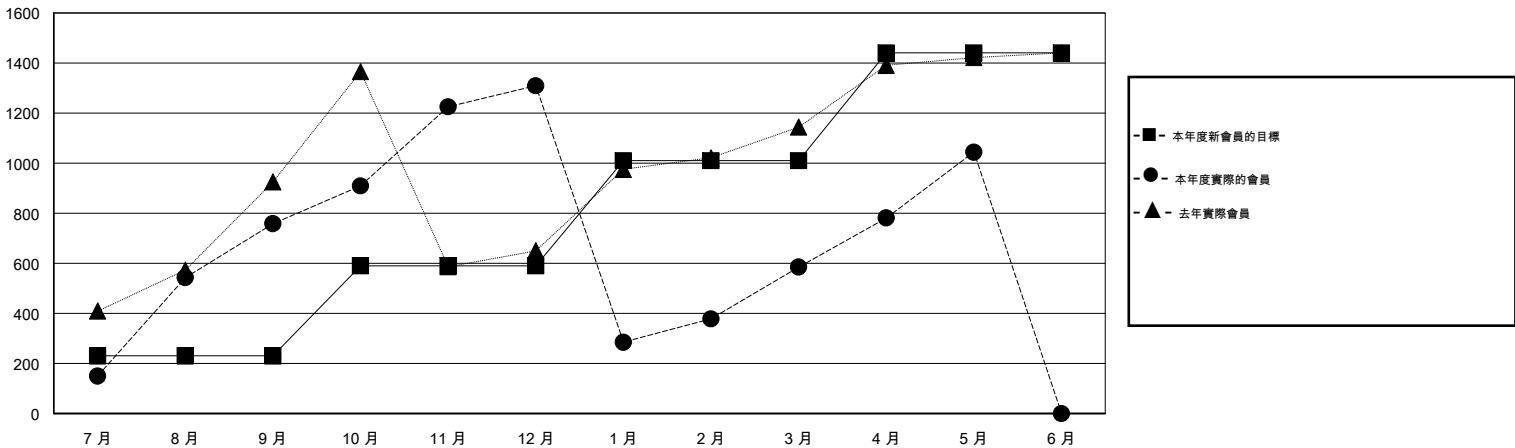

目標和實際會員累積

已取消的分會: 2

188 CLUBS OF 194 增添1位或以上的會員

性別分佈

男 5,424 (67.25%)
女 2,641 (32.75%)

放棄的會員

[點擊這裡取得健康評估資料](#)

過世	0
分會已取消	4
其他	1,489
總計	1,493

家庭單位會員	426
戶長	208
非戶長	218